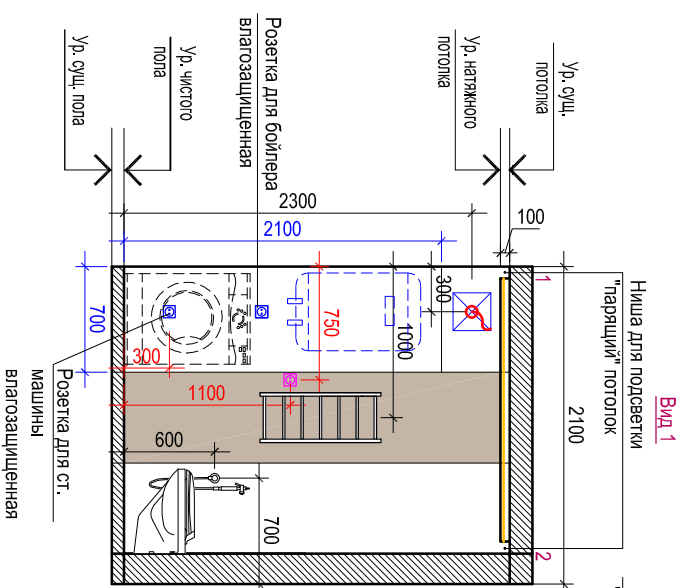

План размещения выключателей

Примечание: Все выключатели находятся на высоте 900мм от уровня чистого пола, если не указано иначе.
Привязки розеток и выключателей см. совместно с развертками.

Подп.	Дата	План размещения осветительных приборов. План размещения выключателей.	Стадия	Лист	Листов
				5	

План размещения розеток

Условные обозначения:

-  - Розетка 220V
-  - Розетка 220V/влагостойкая
-  - Электровывод
-  - TV розетка
-  - Розетка RJ45

Примечание: Все розетки находятся на высоте 300мм от уровня чистого пола, если не указано иначе.
Привязки розеток и выключателей см. совместно с развертками.

План потолка

-  -Существующий потолок отштукатуренный и покрашенный
-  -Потолок натяжной -100 от существующего потолка
-  -Потолок натяжной высота -100 от существующего потолка
-  -Закладные под светильники и реечную перегородку

Подп.	Дата

План размещения розеток.
План потолка.

Стадия	Лист	Листов
	6	

РАСКЛАДКА КЕРАМОГРАНИТА

Условные обозначения:

- -выключатель одноклавишный
- -розетка
- -розетка влагозащитенная
- ⚡ -электровывод провода
- ↔ -направление раскладки плитки
- ⊠ -вытяжной вентилятор