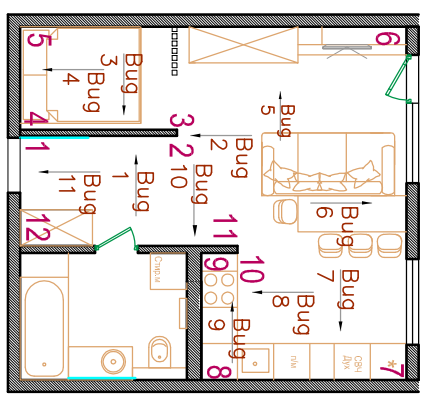

Подп.		Дата		Развертка стен комнаты	
Стация	Лист	Листов			
	8