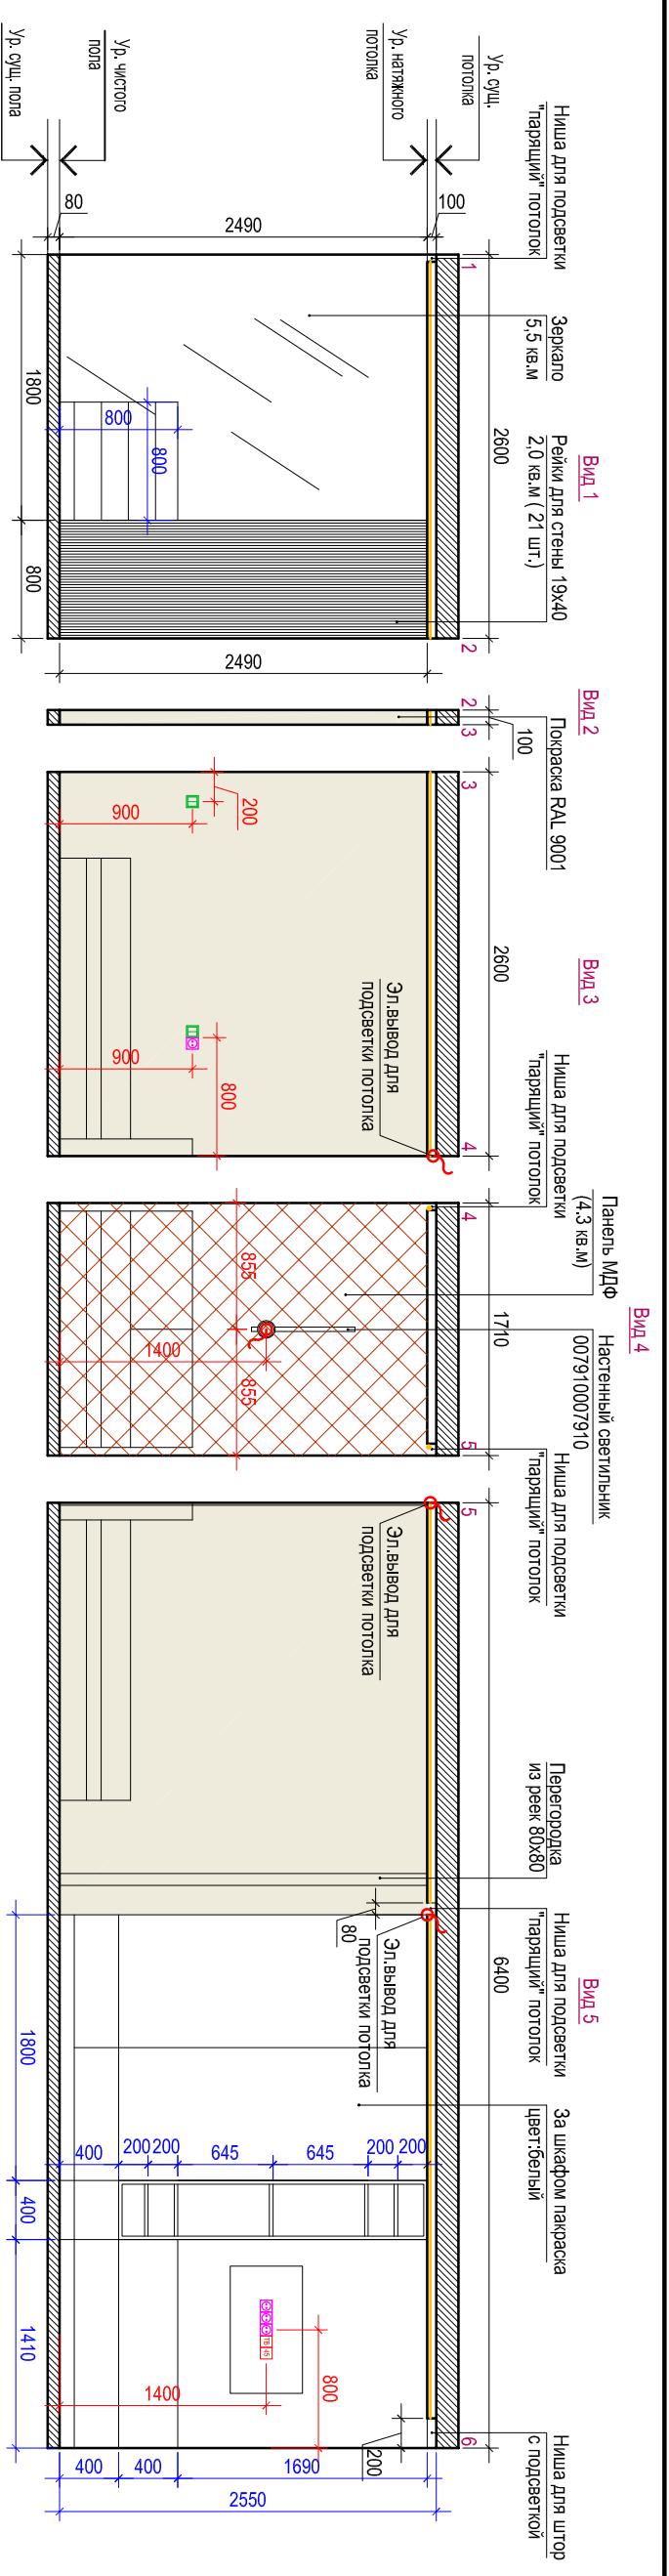

Условные обозначения:

- -выключатель двухклавишный проходной
- -выключатель одноклавишный проходной
- -выключатель двухклавишный
- -выключатель одноклавишный
- -розетка
- -розетка влагозащитенная
- -розетка телевизионная
- -розетка компьютерная (RJ 45)
- -терморегулятор теплого пола
- -мастервыключатель- выключить все
- ⚡ -электровывод провода

- -Покраска RAL 9001 (26.5 кв.м)
- -Покраска цвет. белый (14.4 кв.м)
- -Керамогранит (2.9 кв.м)