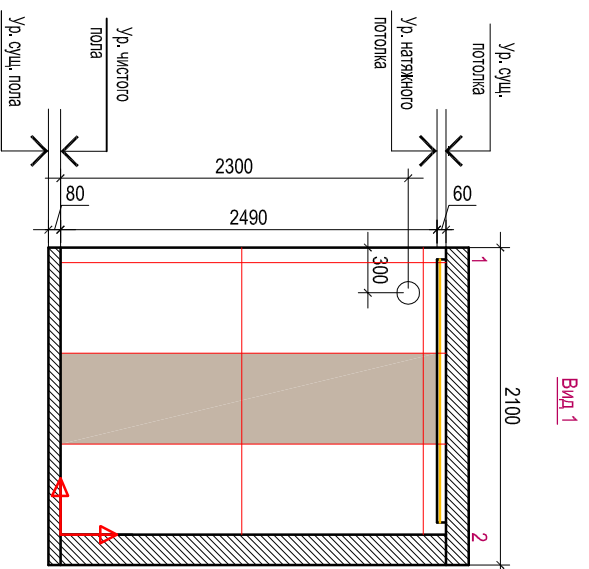

План размещения выключателей

Примечание: Все выключатели находятся на высоте 900мм от уровня чистого пола, если не указано иначе.
Привязки розеток и выключателей см. совместно с развертками.

Подп.	Дата	План размещения осветительных приборов. План размещения выключателей.	Стадия	Лист	Листов
				5	

План размещения розеток

Условные обозначения:

-  - Розетка 220V
-  - Розетка 220V/влагостойкая
-  - Электровывод
-  - TV розетка
-  - Розетка RJ45

Примечание: Все розетки находятся на высоте 300мм от уровня чистого пола, если не указано иначе.
Привязки розеток и выключателей см. совместно с развертками.

План потолка

-  -Существующий потолок отштукатуренный и покрашенный
-  -Потолок натяжной -100 от существующего потолка
-  -Потолок натяжной высота -100 от существующего потолка
-  -Закладные под светильники и реечную перегородку

Подп.	Дата

План размещения розеток.
План потолка.

Стадия	Лист	Листов
	6	

РАСКЛАДКА КЕРАМОГРАНИТА

Условные обозначения:

- -выключатель одноклавишный
- -розетка
- -розетка влагозащитенная
- ⚡ -электровывод провода
- ↔ -направление раскладки плитки
- ⊠ -вытяжной вентилятор