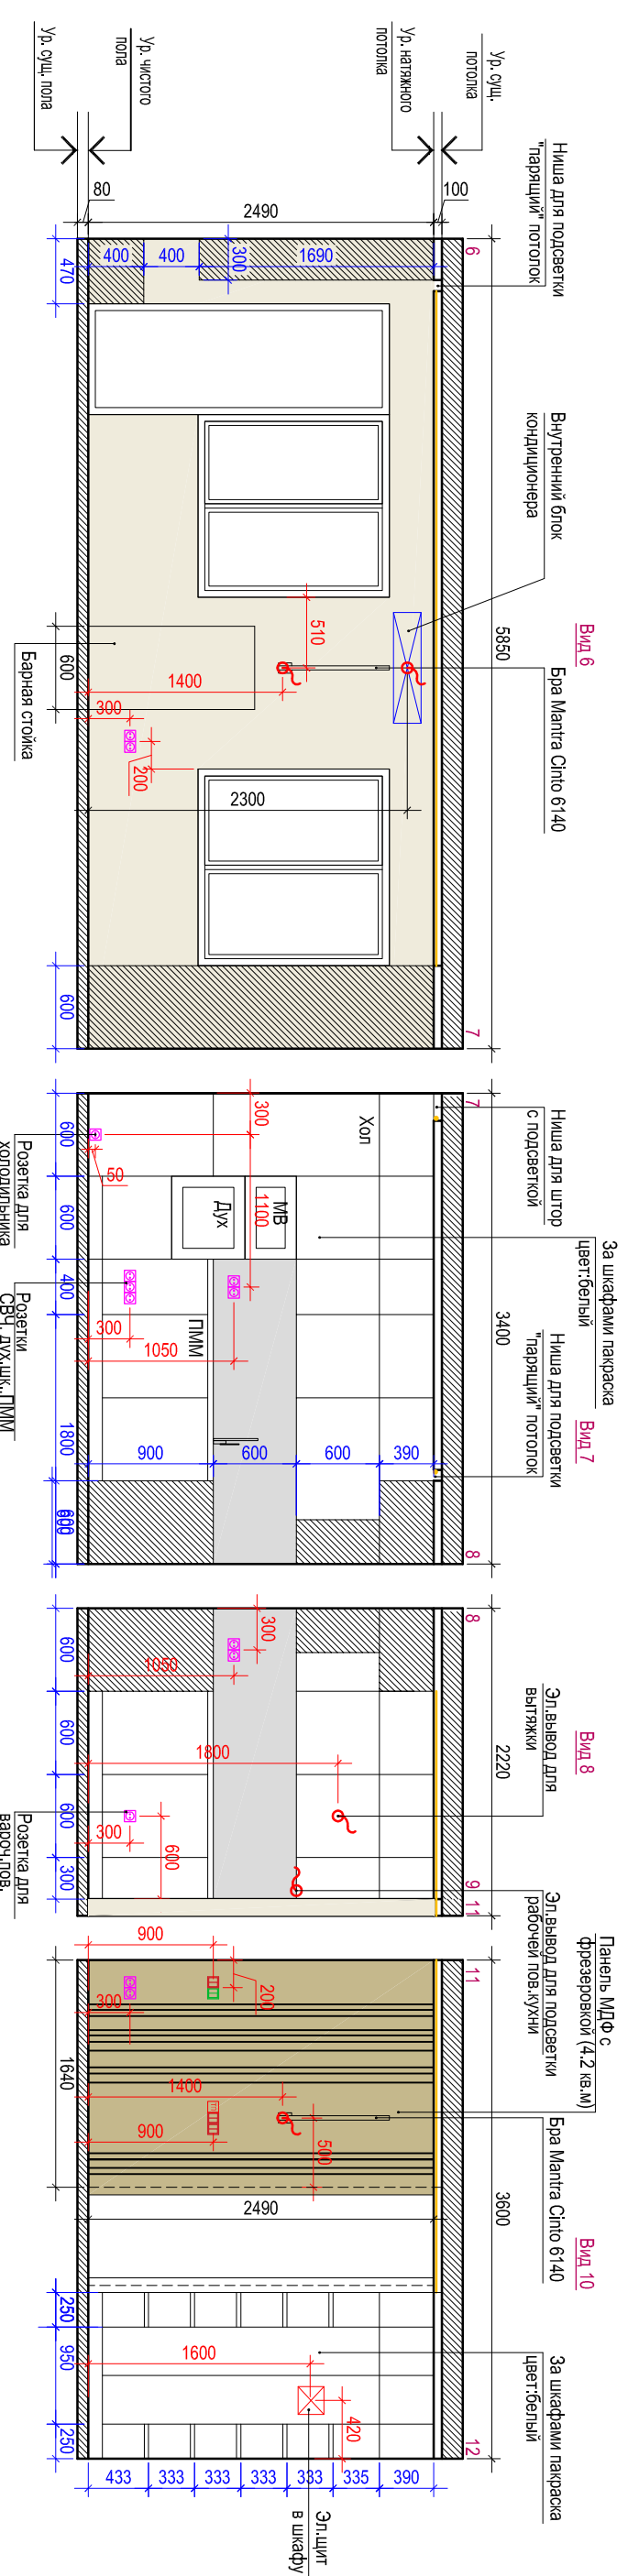

Условные обозначения:

- -выключатель двухклавишный проходной
- -выключатель одноклавишный проходной
- -выключатель двухклавишный
- -выключатель одноклавишный
- -розетка
- -розетка влагозащитенная
- -розетка телевизионная
- -розетка компьютерная (RJ 45)
- -терморегулятор теплого пола
- -мастервыключатель- выключить все
- ⚡ -электровывод провода

- -Покраска RAL 9001 (26.5 кв.м)
- -Покраска цвет. белый (14.4 кв.м)
- -Керамогранит (2.9 кв.м)