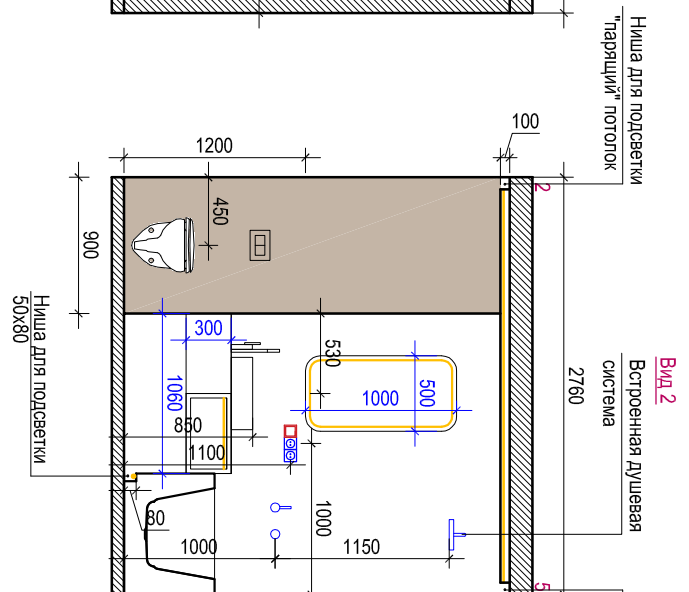

РАСКЛАДКА КЕРАМОГРАНИТА

Условные обозначения:

- -выключатель одноклавишный
- -розетка
- -розетка влагозащитенная
- ⚡ -электровывод провода
- ↔ -направление раскладки плитки
- ⊠ -вытяжной вентилятор

- -Керамогранит под дерево матовый светлого-кофейный 1200x600 берген -5,1 кв.м (9 шт.)
- -Керамогранит White Onyx 1200x600 -16,0 кв.м (24 шт.)
- Подсчет плитки без учета запаса 10%

Подп.	Дата	Стадия	Лист	Листов
			7	

Развертка стен санузла.
Раскладка керамогранита в санузле