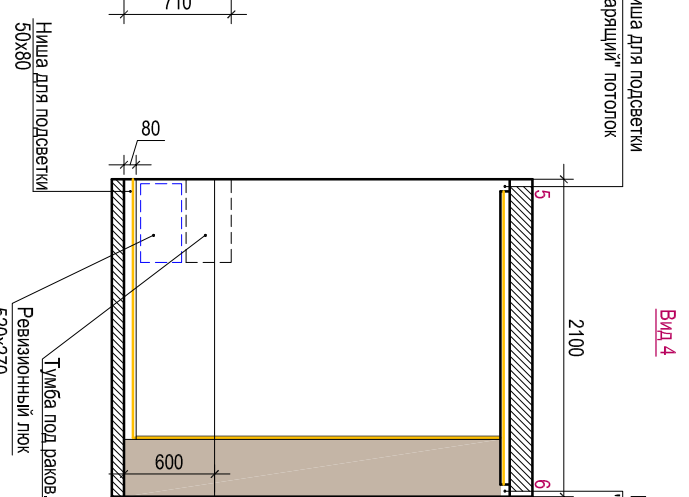

План размещения розеток

Условные обозначения:

-  - Розетка 220V
-  - Розетка 220V/влагостойкая
-  - Электровывод
-  - TV розетка
-  - Розетка RJ45

Примечание: Все розетки находятся на высоте 300мм от уровня чистого пола, если не указано иначе.
Привязки розеток и выключателей см. совместно с развертками.

План потолка

-  -Существующий потолок отштукатуренный и покрашенный
-  -Потолок натяжной -100 от существующего потолка
-  -Потолок натяжной высота -100 от существующего потолка
-  -Закладные под светильники и реечную перегородку

Подп.	Дата

План размещения розеток.
План потолка.

Стадия	Лист	Листов
	6	

РАСКЛАДКА КЕРАМОГРАНИТА

Условные обозначения:

- -выключатель одноклавишный
- -розетка
- -розетка влагозащитенная
- ⚡ -электровывод провода
- ↔ -направление раскладки плитки
- ⊠ -вытяжной вентилятор