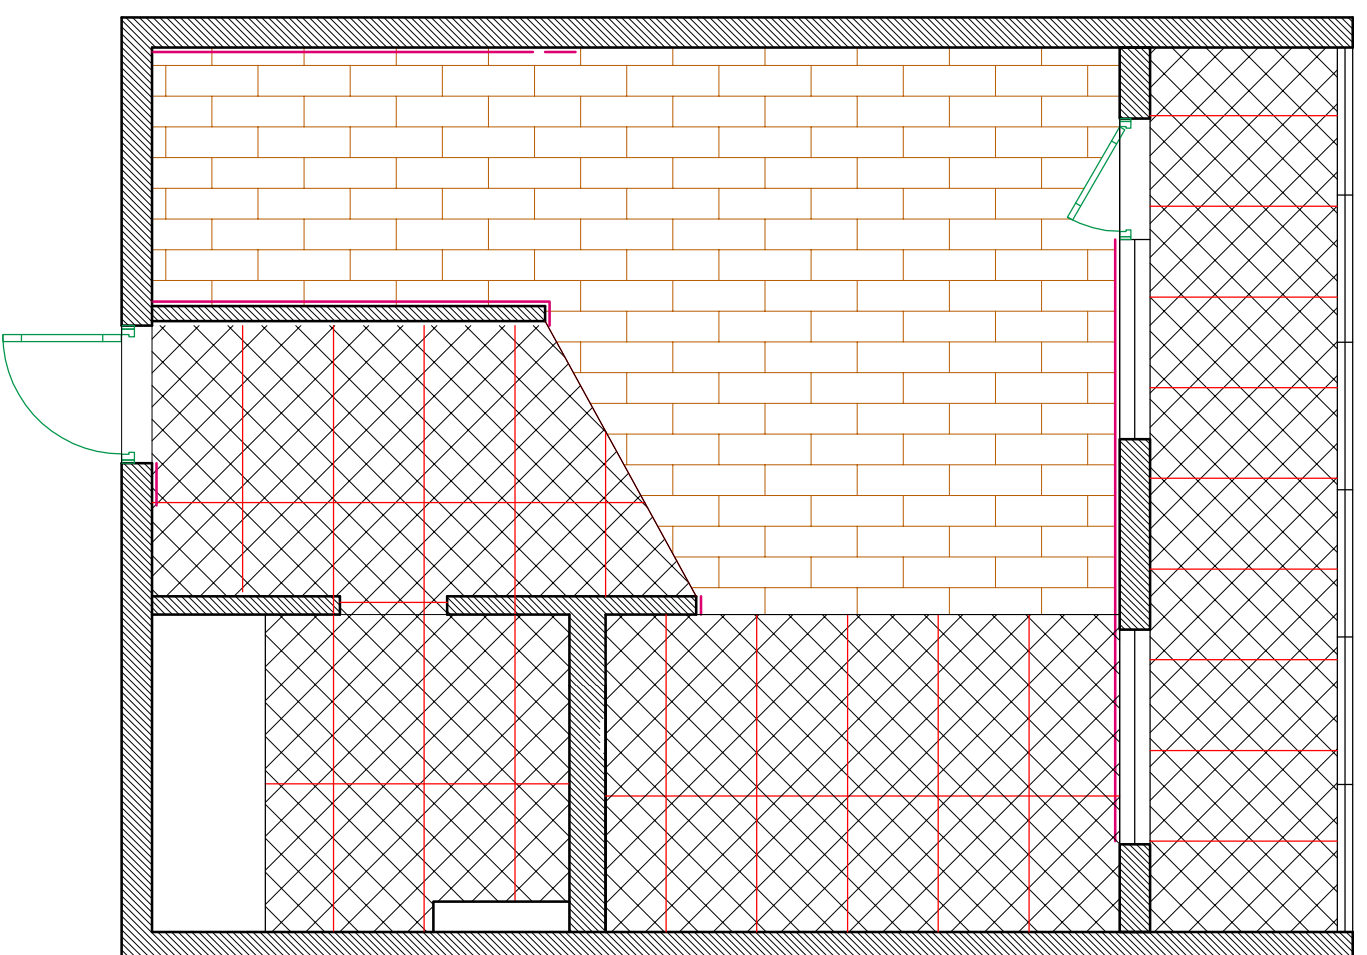

План напольных покрытий

Условные обозначения

- -инженерная доска Дуб Натур ЛАУНЖ 1500x125x14 - 17,7 кв.м
- -керамогранит White Олух 1200x600- 25,8 кв.м (26 шт.)
- -плинтус- 9,4 пог.м