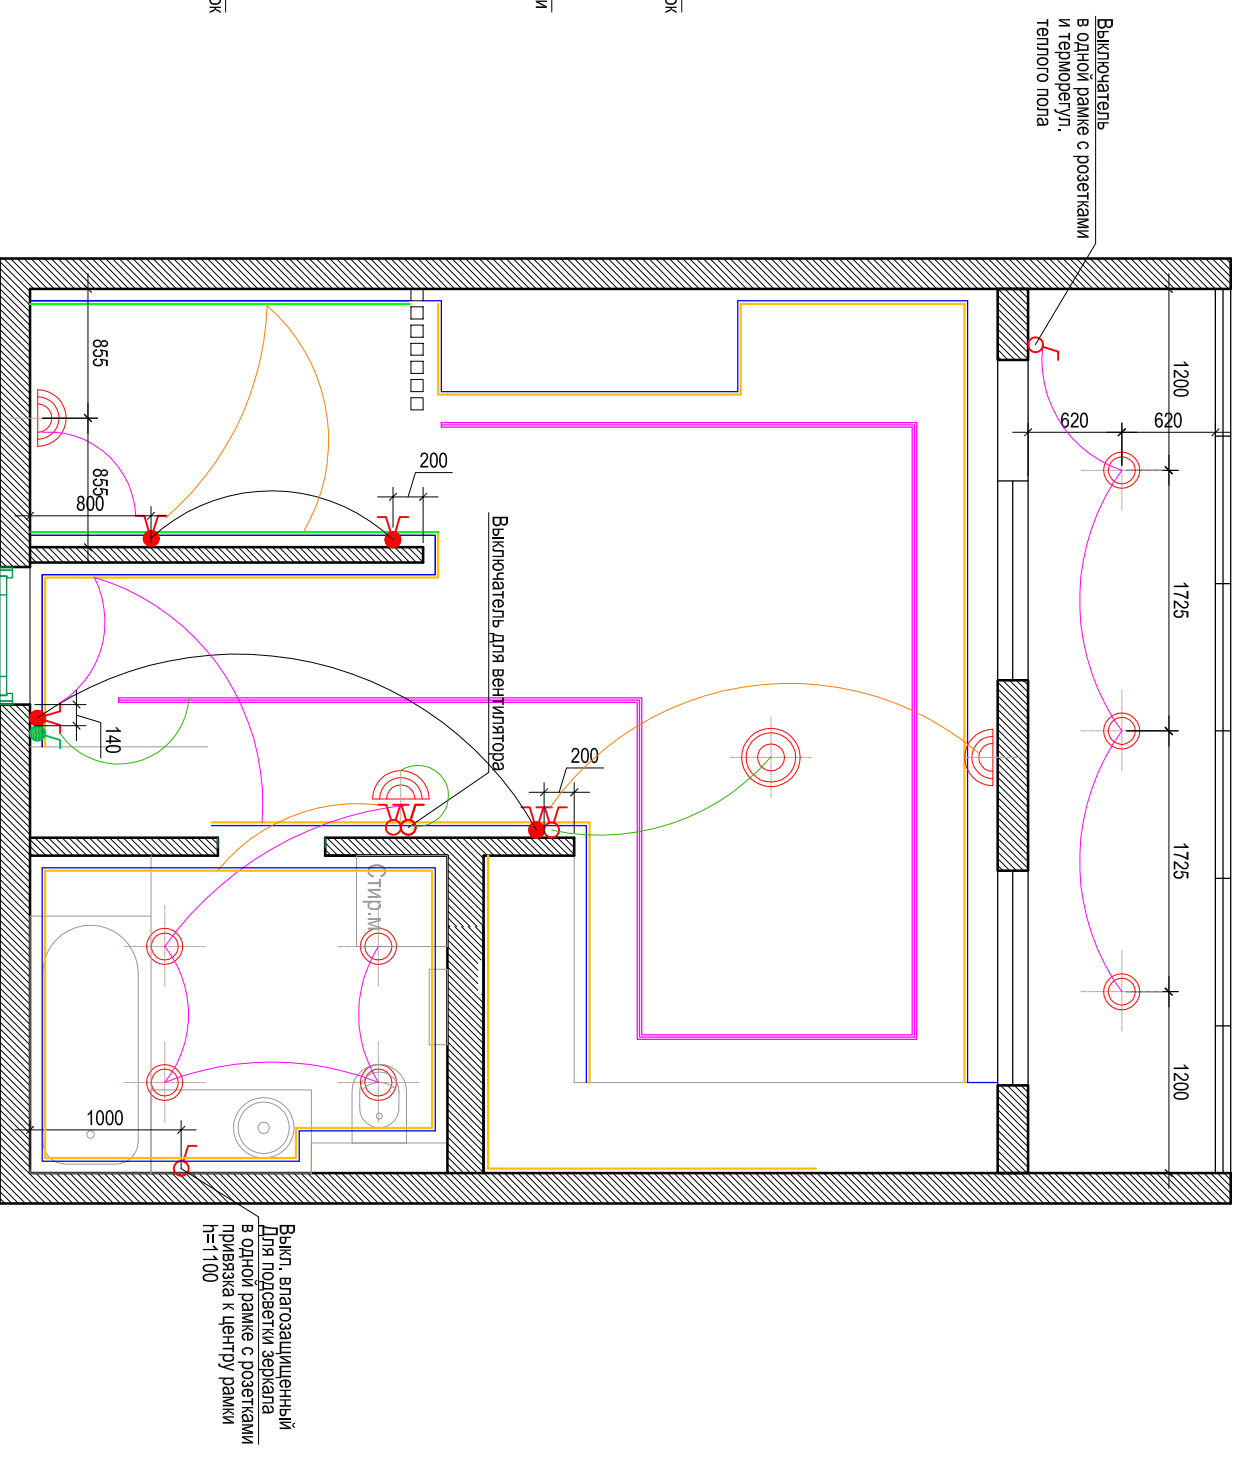

План теплого пола

-  зона теплого пола 11,7 кв.м
-  термостат теплого пола
-  внутренний блок кондиционера

Подп.	Дата	План напольных покрытий План теплого пола.	Стация	Лист	Листов
				4	

План размещения осветительных приборов

Условные обозначения:

- Подвесной светильник
- Накладной точечный светильник
- Бра
- Трековая система встраиваемая
- Светодиодная подсветка (в зоне кровати)
- Светодиодная подсветка (по всей квартире)
- Контур потолка
- выключатель одноклавишный
- выключатель двухклавишный
- выключатель проходной одноклавишный
- выключатель проходной двухклавишный
- мастер выключатель (выключить все)

План размещения выключателей

Примечание: Все выключатели находятся на высоте 900мм от уровня чистого пола, если не указано иначе.
Привязки розеток и выключателей см. совместно с развертками.

Подп.	Дата	План размещения осветительных приборов. План размещения выключателей.	Стадия	Лист	Листов
				5	

План размещения розеток

Условные обозначения:

-  - Розетка 220V
-  - Розетка 220V/влагостойкая
-  - Электровывод
-  - TV розетка
-  - Розетка RJ45

Примечание: Все розетки находятся на высоте 300мм от уровня чистого пола, если не указано иначе.
Привязки розеток и выключателей см. совместно с развертками.