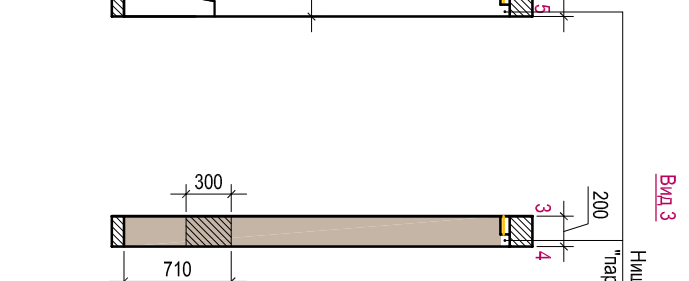

РАСКЛАДКА КЕРАМОГРАНИТА

Условные обозначения:

- -выключатель одноклавишный
- -розетка
- -розетка влагозащитенная
- ⚡ -электровывод провода
- ↔ -направление раскладки плитки
- ⊠ -вытяжной вентилятор

- -Керамогранит под дерево матовый светлого-кофейный 1200x600 берген -5,1 кв.м (9 шт.)
- -Керамогранит White Onyx 1200x600 -16,0 кв.м (24 шт.)
- Подсчет плитки без учета запаса 10%

Подп.	Дата	Стадия	Лист	Листов
			7	

Развертка стен санузла.
Раскладка керамогранита в санузле