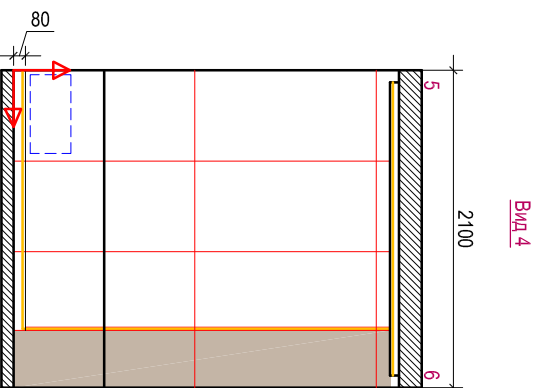

План размещения розеток

Условные обозначения:

-  - Розетка 220V
-  - Розетка 220V/влагостойкая
-  - Электровывод
-  - TV розетка
-  - Розетка RJ45

Примечание: Все розетки находятся на высоте 300мм от уровня чистого пола, если не указано иначе.
Привязки розеток и выключателей см. совместно с развертками.

План потолка

-  -Существующий потолок отштукатуренный и покрашенный
-  -Потолок натяжной -100 от существующего потолка
-  -Потолок натяжной высота -100 от существующего потолка
-  -Закладные под светильники и реечную перегородку

Подп.	Дата

План размещения розеток.
План потолка.

Стадия	Лист	Листов
	6	

РАСКЛАДКА КЕРАМОГРАНИТА

Условные обозначения:

- -выключатель одноклавишный
- -розетка
- -розетка влагозащитенная
- ⚡ -электровывод провода
- ↔ -направление раскладки плитки
- ⊠ -вытяжной вентилятор