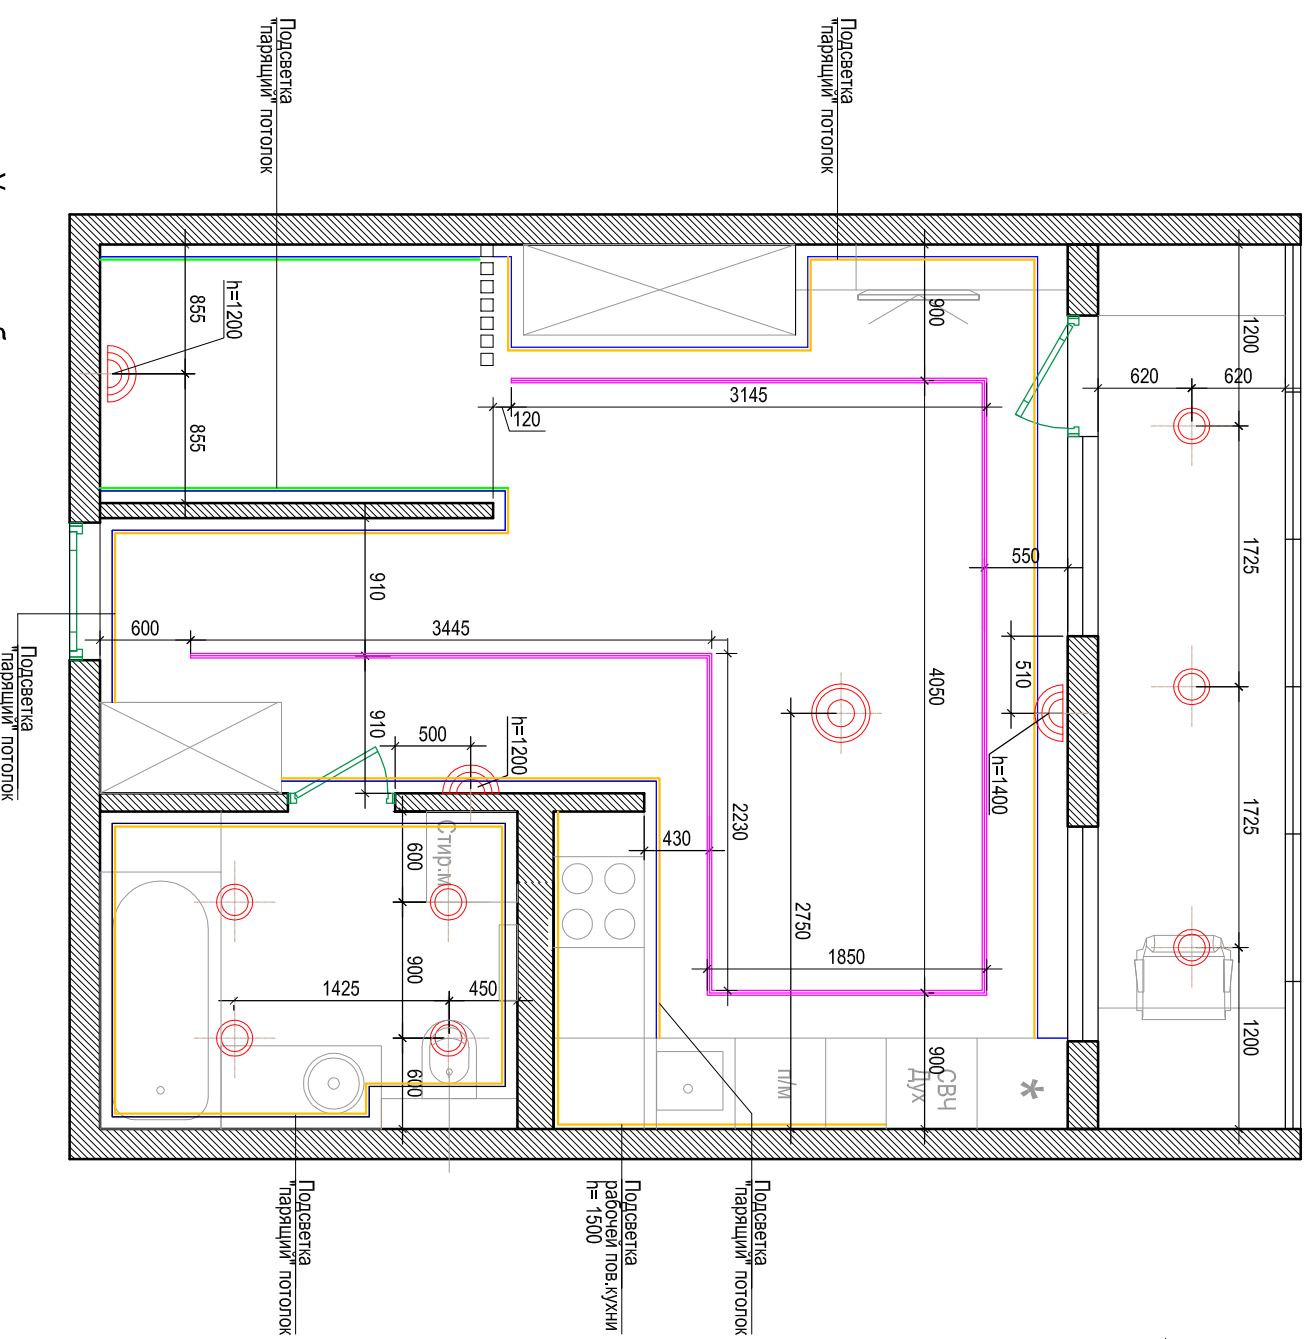

СПИСОК ЧЕРТЕЖЕЙ

1. Список чертежей.
2. Обмерный план. План монтажа перегородок.
3. План расстановки мебели. Спецификация мебели.
4. План напольных покрытий. План теплого пола.
5. План размещения осветительных приборов. План размещения выключателей.
6. План размещения розеток. План потолков.
7. Развертка стен санузла. Раскладка керамогранита в санузле.
8. Развертка стен комнаты.
9. Спецификация отделочных материалов. Спецификация осветительных приборов.
- 10-12. Визуализация.

План теплого пола

-  зона теплого пола 11,7 кв.м
-  термостат теплого пола
-  внутренний блок кондиционера

Подп.	Дата	План напольных покрытий План теплого пола.	Стация	Лист	Листов
				4	

План размещения осветительных приборов

План размещения выключателей

Примечание: Все выключатели находятся на высоте 900мм от уровня чистого пола, если не указано иначе.
Привязки розеток и выключателей см. совместно с развертками.

Подп.	Дата	План размещения осветительных приборов. План размещения выключателей.	Стадия	Лист	Листов
				5	

План размещения розеток

Условные обозначения:

-  - Розетка 220V
-  - Розетка 220V/влагостойкая
-  - Электровывод
-  - TV розетка
-  - Розетка RJ45

Примечание: Все розетки находятся на высоте 300мм от уровня чистого пола, если не указано иначе.
Привязки розеток и выключателей см. совместно с развертками.