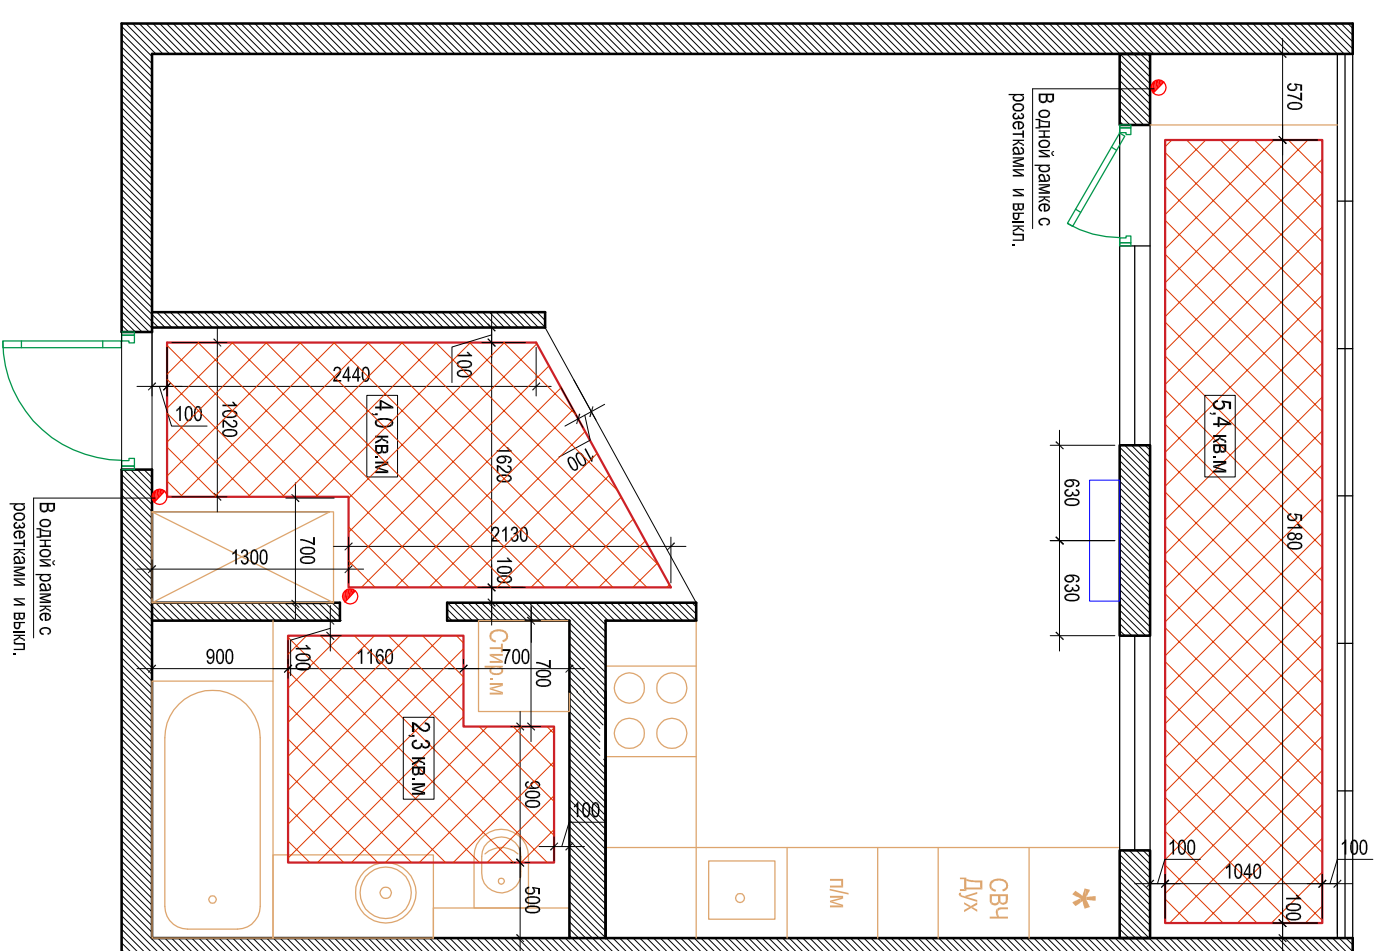

План теплого пола

-  зона теплого пола 11,7 кв.м
-  термостат теплого пола
-  внутренний блок кондиционера

Подп.	Дата	План напольных покрытий План теплого пола.	Стация	Лист	Листов
				4	

План размещения осветительных приборов

План размещения розеток

Условные обозначения:

-  - Розетка 220V
-  - Розетка 220V/влагостойкая
-  - Электровывод
-  - TV розетка
-  - Розетка RJ45

Примечание: Все розетки находятся на высоте 300мм от уровня чистого пола, если не указано иначе.
Привязки розеток и выключателей см. совместно с развертками.