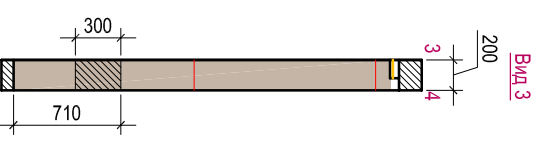

РАСКЛАДКА КЕРАМОГРАНИТА

Условные обозначения:

- -выключатель одноклавишный
- -розетка
- -розетка влагозащитенная
- ⚡ -электровывод провода
- ↔ -направление раскладки плитки
- ⊠ -вытяжной вентилятор

- -Керамогранит под дерево матовый светлого-кофейный 1200x600 берген -5,1 кв.м (9 шт.)
- -Керамогранит White Onyx 1200x600 -16,0 кв.м (24 шт.)
- Подсчет плитки без учета запаса 10%