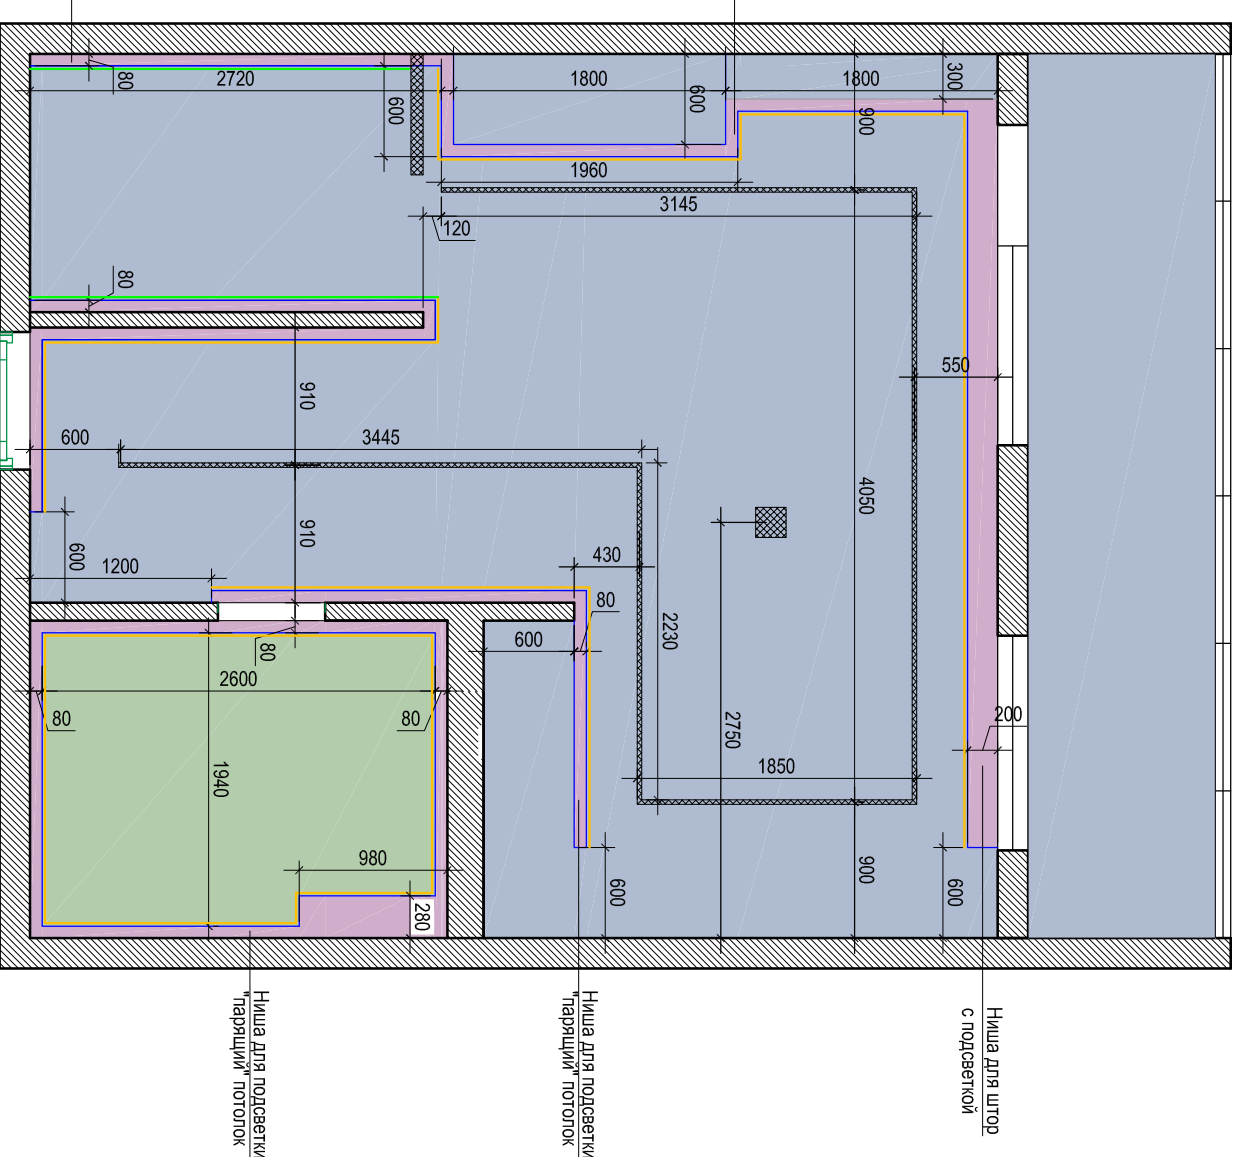

План размещения выключателей

Примечание: Все выключатели находятся на высоте 900мм от уровня чистого пола, если не указано иначе.
Привязки розеток и выключателей см. совместно с развертками.

Подп.	Дата	План размещения осветительных приборов. План размещения выключателей.	Стадия	Лист	Листов
				5	

План размещения розеток

Условные обозначения:

-  - Розетка 220V
-  - Розетка 220V/влагостойкая
-  - Электровывод
-  - TV розетка
-  - Розетка RJ45

Примечание: Все розетки находятся на высоте 300мм от уровня чистого пола, если не указано иначе.
Привязки розеток и выключателей см. совместно с развертками.

План потолка

-  -Существующий потолок отштукатуренный и покрашенный
-  -Потолок натяжной -100 от существующего потолка
-  -Потолок натяжной высота -100 от существующего потолка
-  -Закладные под светильники и реечную перегородку

Подп.	Дата

План размещения розеток.
План потолка.

Стадия	Лист	Листов
	6	

РАСКЛАДКА КЕРАМОГРАНИТА

Условные обозначения:

- -выключатель одноклавишный
- -розетка
- -розетка влагозащитенная
- ⚡ -электровывод провода
- ↔ -направление раскладки плитки
- ⊠ -вытяжной вентилятор