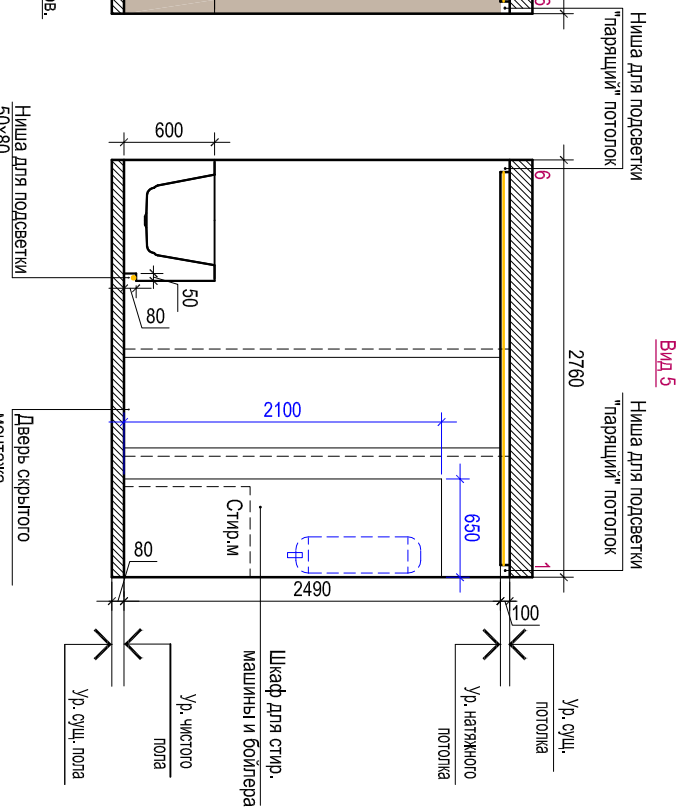

План размещения выключателей

Примечание: Все выключатели находятся на высоте 900мм от уровня чистого пола, если не указано иначе.
Привязки розеток и выключателей см. совместно с развертками.

Подп.	Дата	План размещения осветительных приборов. План размещения выключателей.	Стадия	Лист	Листов
				5	

План размещения розеток

Условные обозначения:

-  - Розетка 220V
-  - Розетка 220V/влагостойкая
-  - Электровывод
-  - TV розетка
-  - Розетка RJ45

Примечание: Все розетки находятся на высоте 300мм от уровня чистого пола, если не указано иначе.
Привязки розеток и выключателей см. совместно с развертками.

План потолка

-  -Существующий потолок отштукатуренный и покрашенный
-  -Потолок натяжной -100 от существующего потолка
-  -Потолок натяжной высота -100 от существующего потолка
-  -Закладные под светильники и реечную перегородку

Подп.	Дата

План размещения розеток.
План потолка.

Стадия	Лист	Листов
	6	

РАСКЛАДКА КЕРАМОГРАНИТА

Условные обозначения:

- -выключатель одноклавишный
- -розетка
- -розетка влагозащитенная
- ⚡ -электровывод провода
- ↔ -направление раскладки плитки
- ⊠ -вытяжной вентилятор