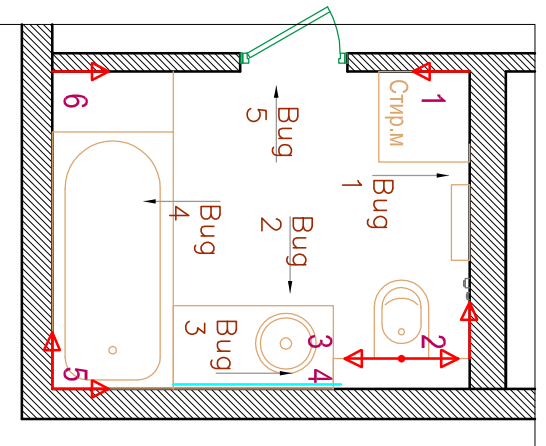

Подп.	Дата	Стадия	Лист	Листов
			7	

Развертка стен санузла.
Раскладка керамогранита в санузле