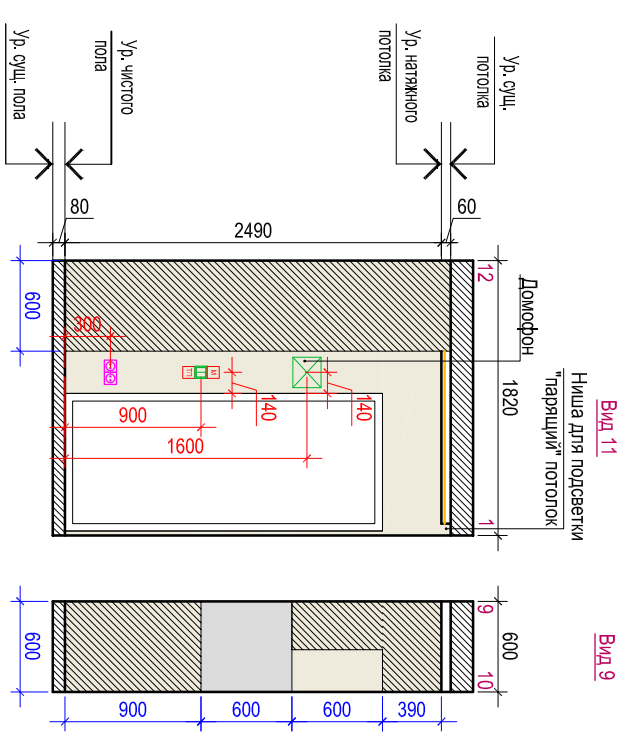

Условные обозначения:

- -выключатель двухклавишный проходной
- -выключатель одноклавишный проходной
- -выключатель двухклавишный
- -выключатель одноклавишный
- -розетка
- -розетка влагозащитенная
- -розетка телевизионная
- -розетка компьютерная (RJ 45)
- -терморегулятор теплого пола
- -мастервыключатель- выключить все
- ⚡ -электровывод провода

- -Покраска RAL 9001 (26.5 кв.м)
- -Покраска цвет. белый (14.4 кв.м)
- -Керамогранит (2.9 кв.м)