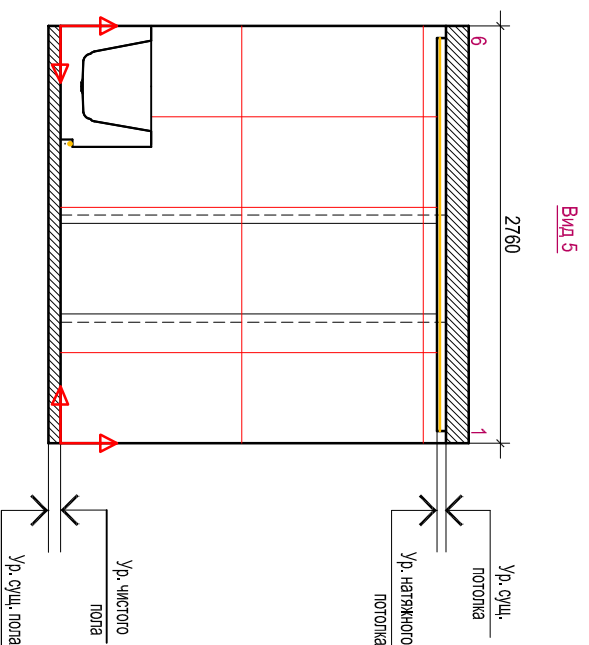

План размещения выключателей

Примечание: Все выключатели находятся на высоте 900мм от уровня чистого пола, если не указано иначе.
Привязки розеток и выключателей см. совместно с развертками.

Подп.	Дата	План размещения осветительных приборов. План размещения выключателей.	Стадия	Лист	Листов
				5	

План размещения розеток

Условные обозначения:

-  - Розетка 220V
-  - Розетка 220V/влагостойкая
-  - Электровывод
-  - TV розетка
-  - Розетка RJ45

Примечание: Все розетки находятся на высоте 300мм от уровня чистого пола, если не указано иначе.
Привязки розеток и выключателей см. совместно с развертками.

План потолка

-  -Существующий потолок отштукатуренный и покрашенный
-  -Потолок натяжной -100 от существующего потолка
-  -Потолок натяжной высота -100 от существующего потолка
-  -Закладные под светильники и реечную перегородку

Подп.	Дата

План размещения розеток.
План потолка.

Стадия	Лист	Листов
	6	

РАСКЛАДКА КЕРАМОГРАНИТА

Условные обозначения:

- -выключатель одноклавишный
- -розетка
- -розетка влагозащитенная
- ⚡ -электровывод провода
- ↔ -направление раскладки плитки
- ⊠ -вытяжной вентилятор