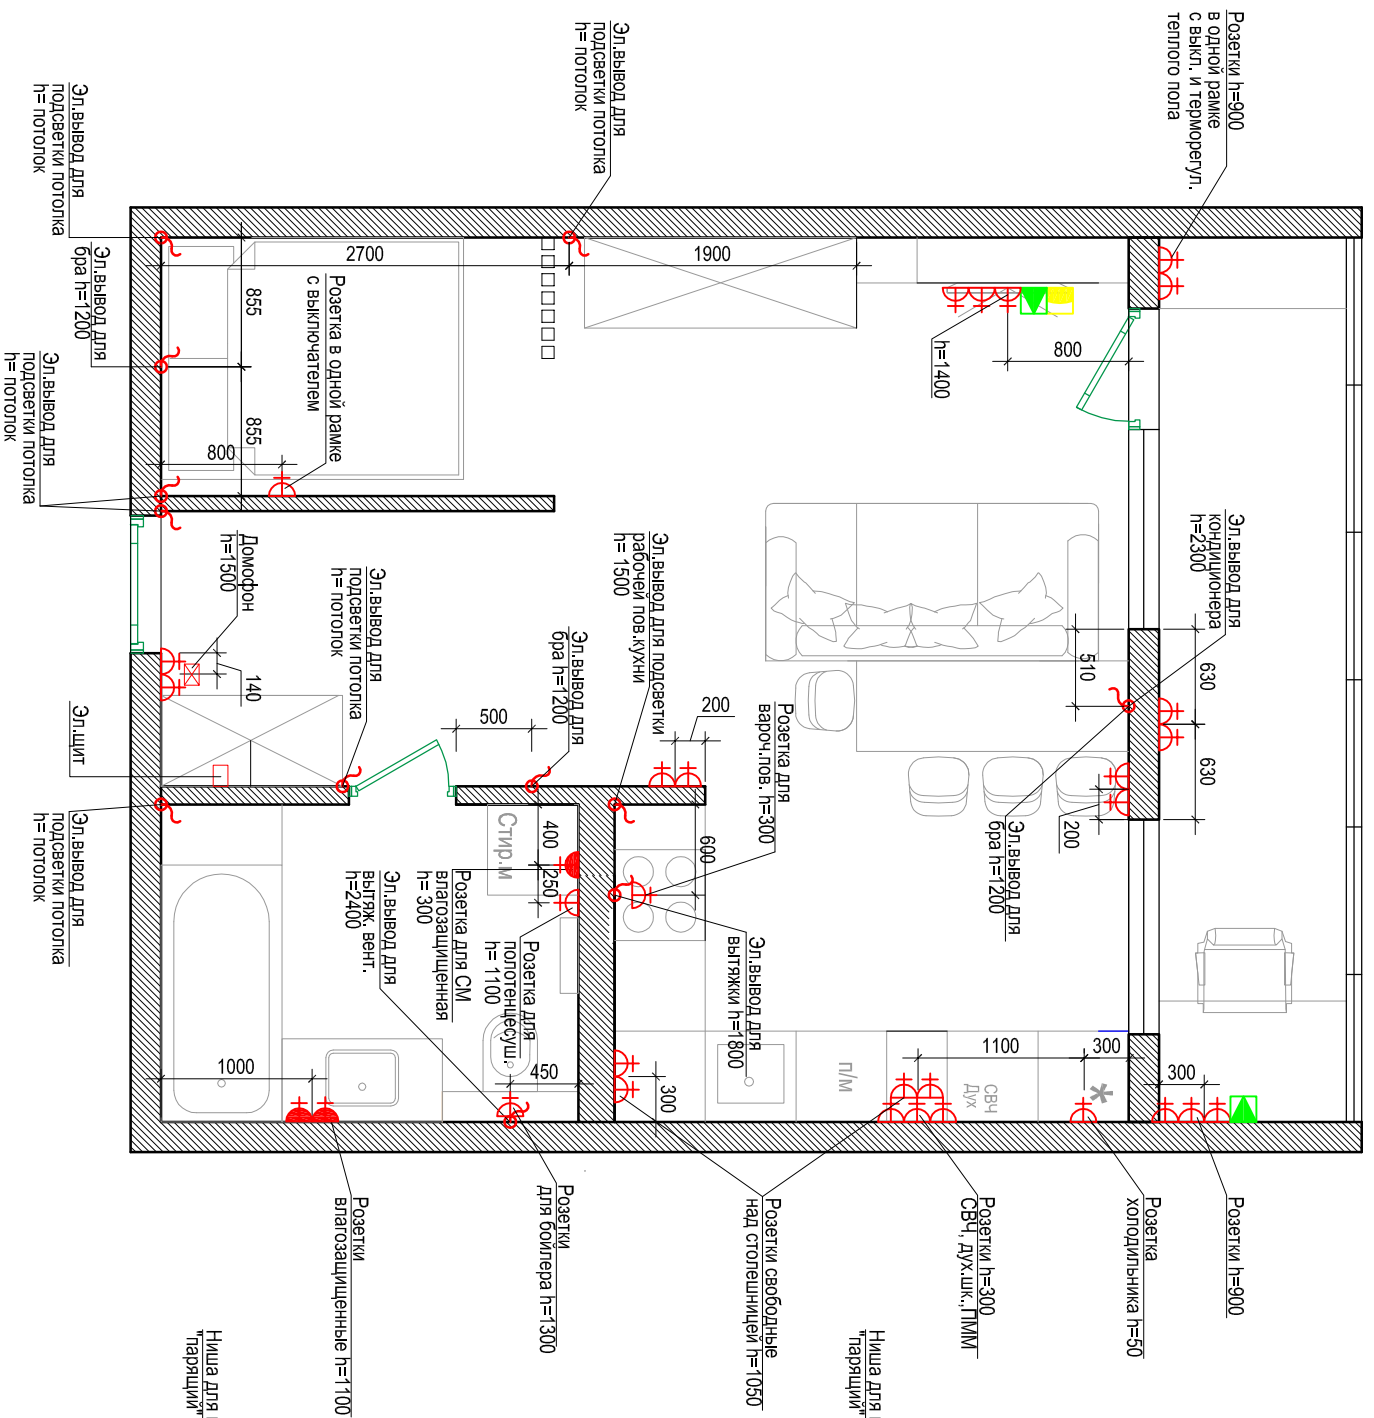

СПИСОК ЧЕРТЕЖЕЙ

1. Список чертежей.
2. Обмерный план. План монтажа перегородок.
3. План расстановки мебели. Спецификация мебели.
4. План напольных покрытий. План теплого пола.
5. План размещения осветительных приборов. План размещения выключателей.
6. План размещения розеток. План потолков.
7. Развертка стен санузла. Раскладка керамогранита в санузле.
8. Развертка стен комнаты.
9. Спецификация отделочных материалов. Спецификация осветительных приборов.
- 10-12. Визуализация.

Условные обозначения:

- Подвесной светильник
- Накладной точечный светильник
- Бра
- Трековая система встраиваемая
- Светодиодная подсветка (в зоне кровати)
- Светодиодная подсветка (по всей квартире)
- Контур потолка
- выключатель одноклавишный
- выключатель двухклавишный
- выключатель проходной одноклавишный
- выключатель проходной двухклавишный
- мастер выключатель (выключить все)

План размещения выключателей

Примечание: Все выключатели находятся на высоте 900мм от уровня чистого пола, если не указано иначе.
Привязки розеток и выключателей см. совместно с развертками.

Подп.	Дата	План размещения осветительных приборов. План размещения выключателей.	Стадия	Лист	Листов
				5	

План размещения розеток

Условные обозначения:

-  - Розетка 220V
-  - Розетка 220V/влагостойкая
-  - Электровывод
-  - TV розетка
-  - Розетка RJ45

Примечание: Все розетки находятся на высоте 300мм от уровня чистого пола, если не указано иначе.
Привязки розеток и выключателей см. совместно с развертками.