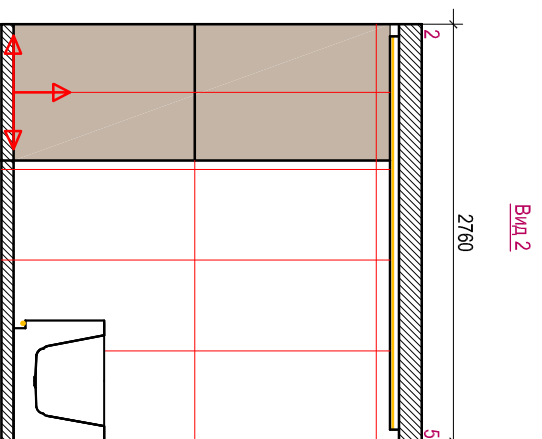

РАСКЛАДКА КЕРАМОГРАНИТА

Условные обозначения:

- -выключатель одноклавишный
- -розетка
- -розетка влагозащитенная
- ⚡ -электровывод провода
- ↔ -направление раскладки плитки
- ⊠ -вытяжной вентилятор

- -Керамогранит под дерево матовый светлого-кофейный 1200x600 берген -5,1 кв.м (9 шт.)
- -Керамогранит White Onyx 1200x600 -16,0 кв.м (24 шт.)
- Подсчет плитки без учета запаса 10%