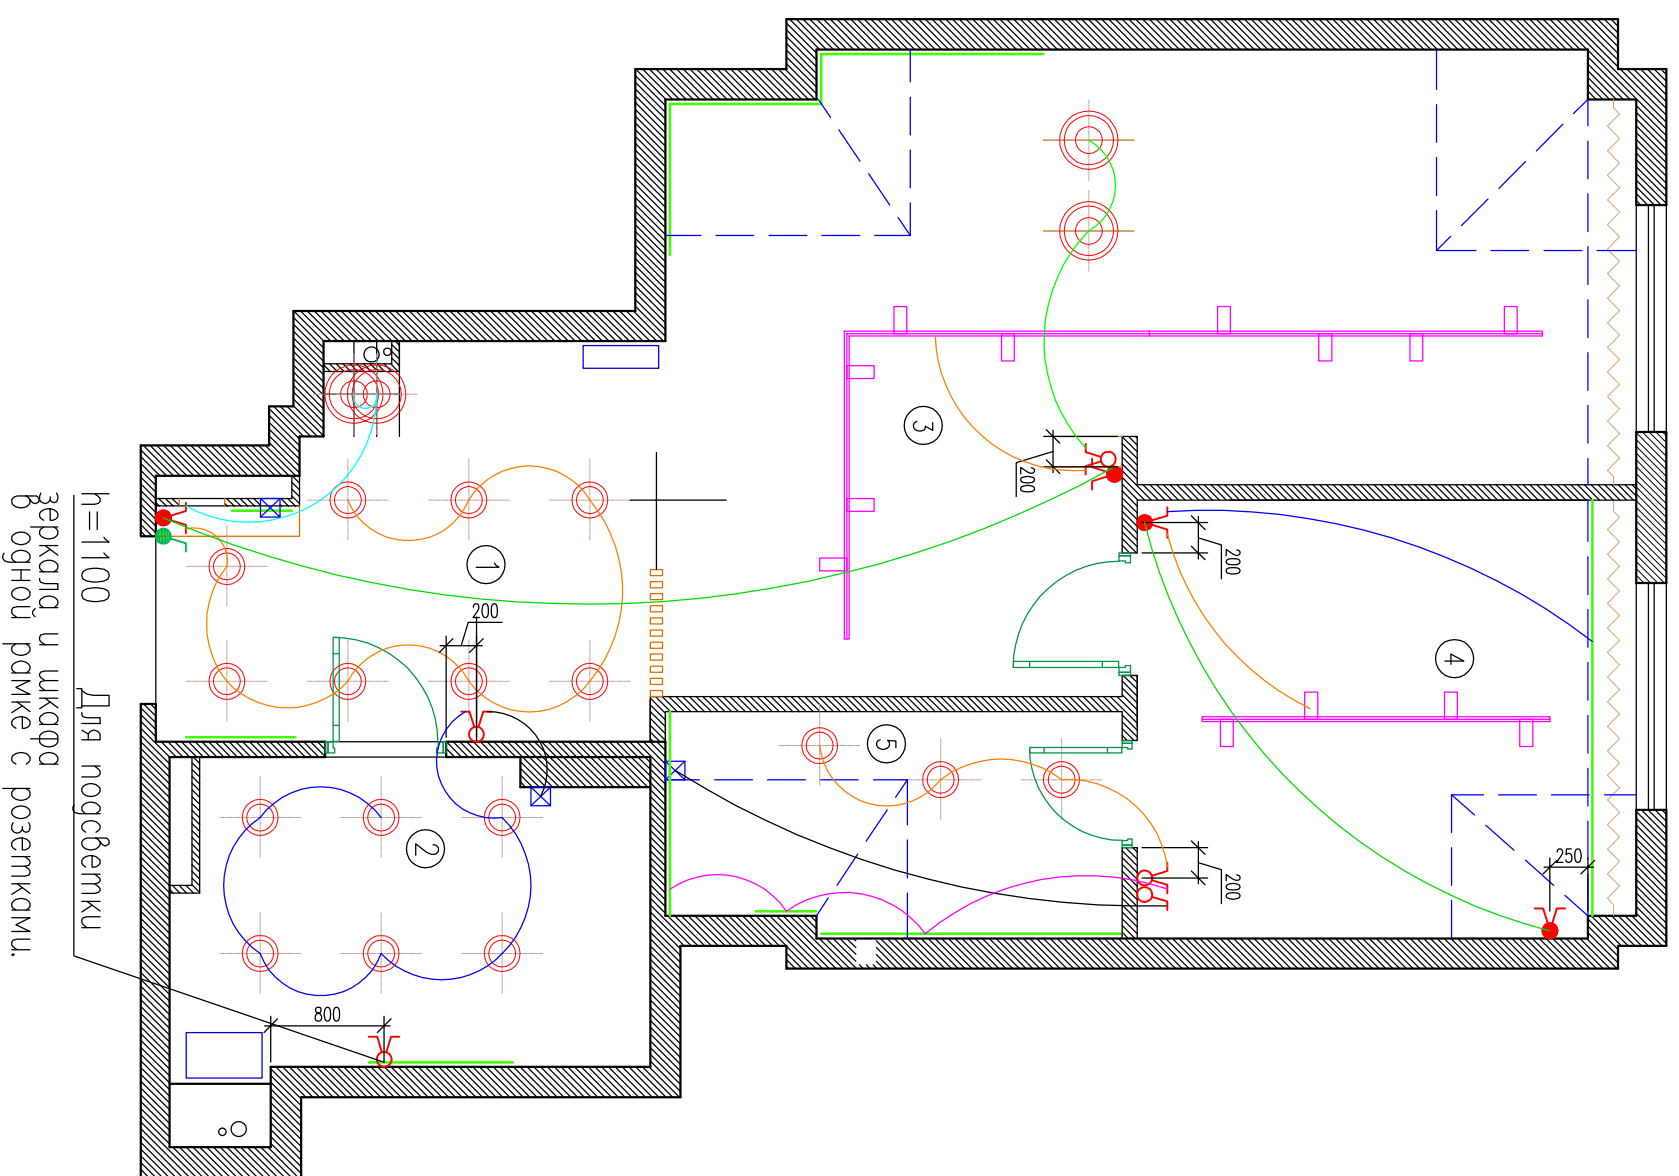

Условные обозначения:

- Подвесной светильник
- Встраиваемый точечный светильник
- Светодиодная подсветка

– Трековая система

– Контур потолка

– Выключатель огнотрвавший

– Выключатель гбужглавший

– Выключатель огнотрвавший проходной

– Выключатель гбужглавший проходной

– Мастер – выключатель (выключить все)

Примечание:
Выключатель светодиодной подсветки шкафа в санузле можно разместить в шкафу (устанавливаем узломвитель мебели)

Выключатели расположить на высоте 900мм от уровня чистого пола, если не указано иначе.

		Полн.	Датн	План размещения выключателей		
				Страница	Лист	Листов
					9