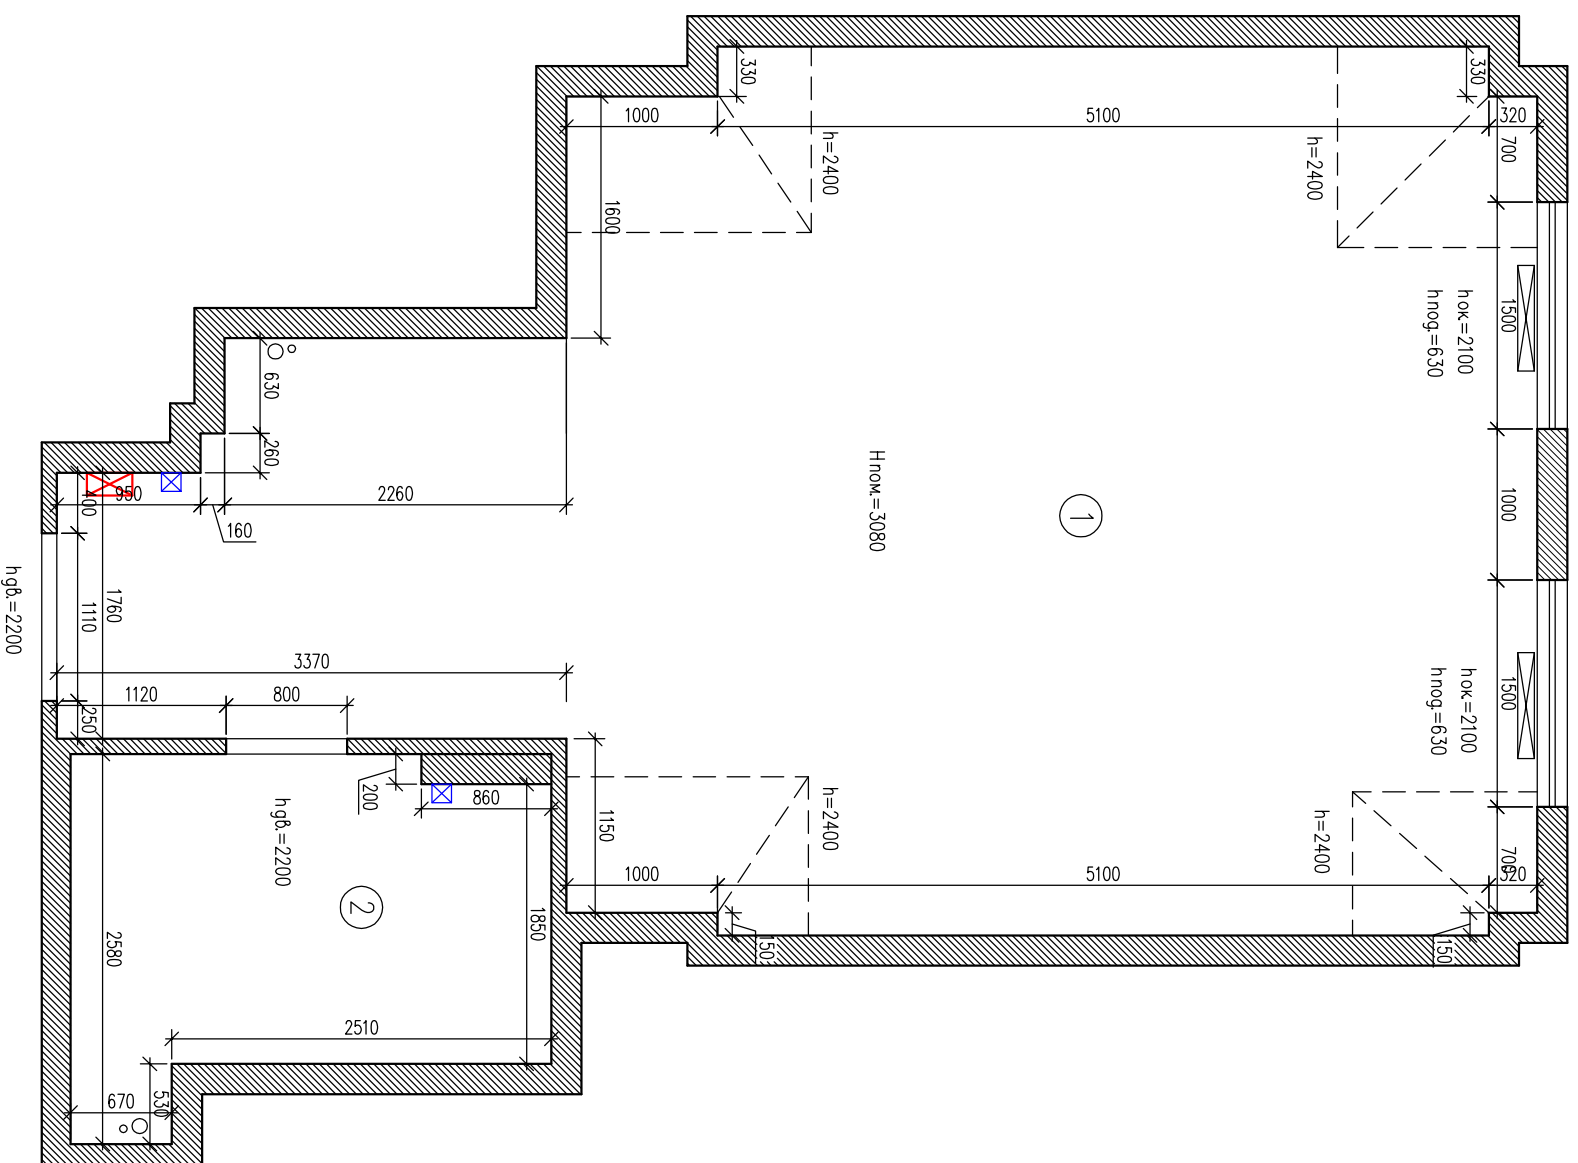

# ДИЗАЙН ИНТЕРЬЕРА

ЭКСПЛИКАЦИЯ ПОМЕЩЕНИЙ

Номер помещения	Наименование пом.	Площадь пом., кв. м.
1		45,1
2		6,9
Всего:		52,0

Условные обозначения:

 — существующие стены и перегородки.

Нпом. — высота помещения

hпог. — высота от пола до подоконника

hок — высота окна

 — радиатор отопления

 — электрический щит

∞○ — инженерные коммуникации

 — вентиляция

Полг.

Дата

Полн.	Дата	Страница	Лист	Листов
			5	

План отделки стен

Условные обозначения:

---  
Контур мебели

Керамический гранит 1200x600

— Керамогранит под дерево

— Ламинат

— Плинтус