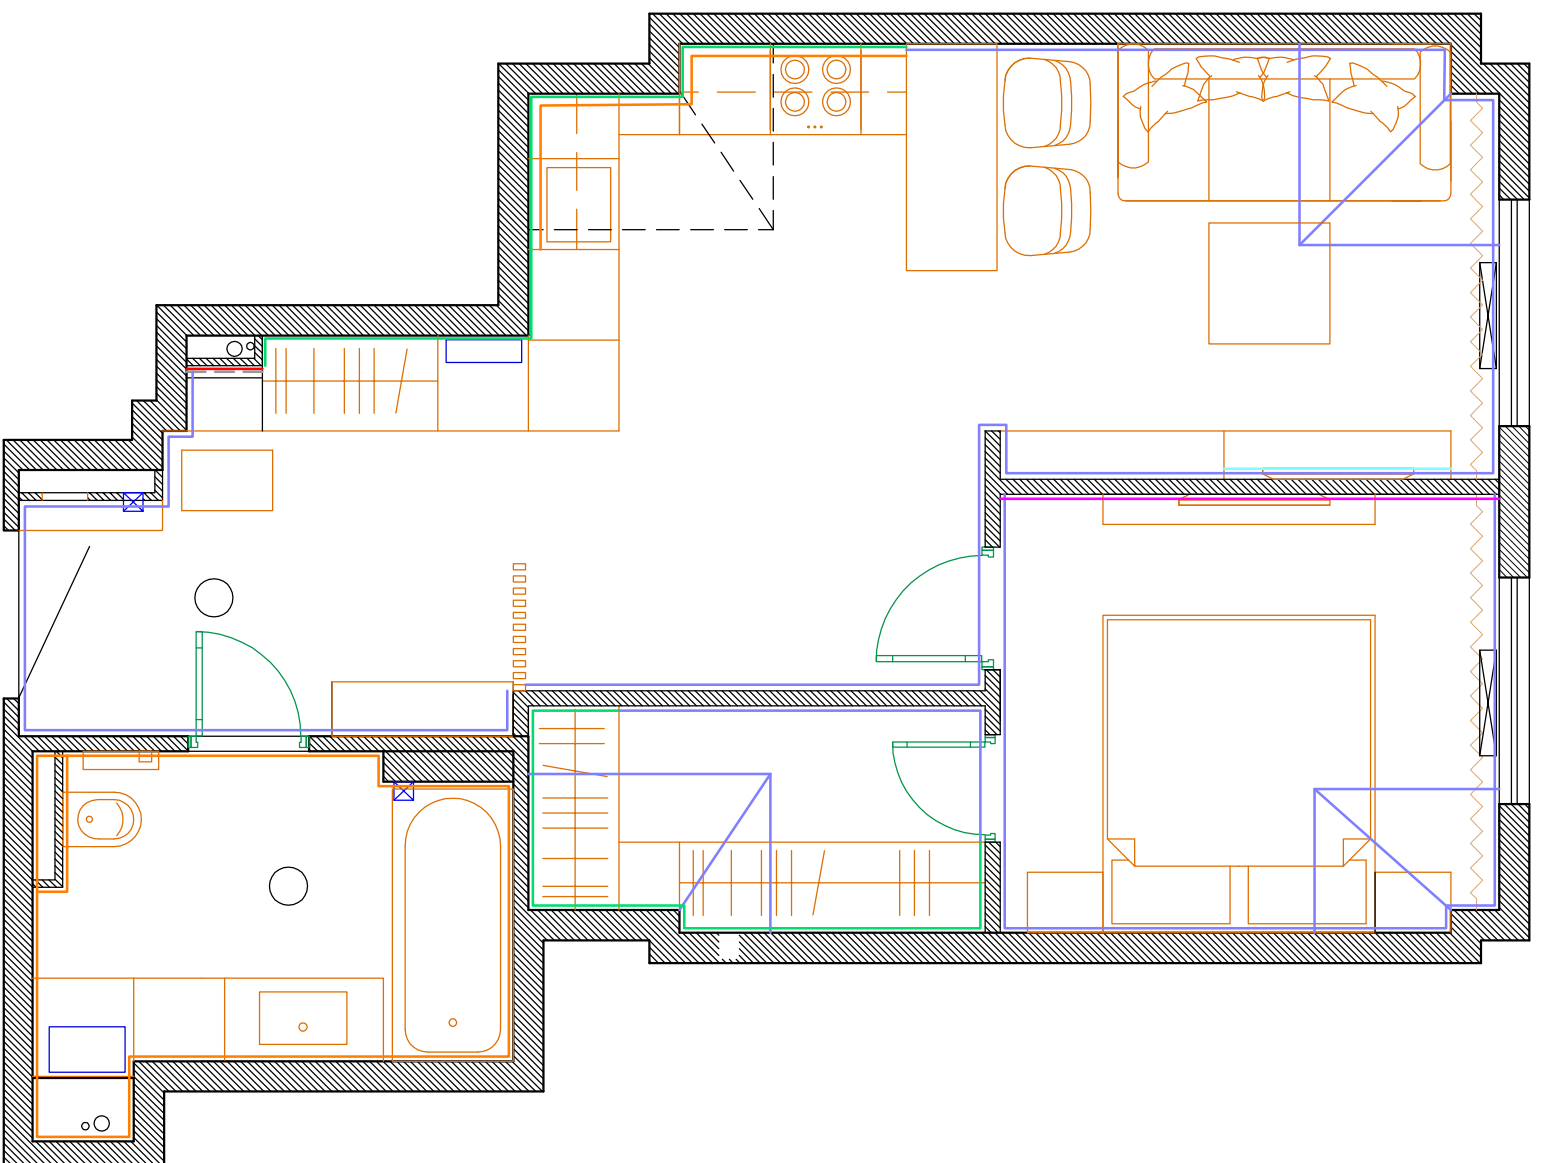

Вариант	Обои	Наименование материала	Производитель/ поставщик	Примечание
1	Основные	Обои флизелиновые Аспект Ру 3D Плиты графитовые Арт. 88223831	Leroy Merlin	
	Акцентные	Обои флизелиновые Аспект Ру 3D Плиты графитовые Арт. 88223831	Leroy Merlin	
2	Акцентные	Обои флизелиновые Victoria Stepana Nordic серые Арт. 87904528	Leroy Merlin	
	Основные	Обои флизелиновые Industy Arts кофейные 168535-09 Арт. 84660425	Leroy Merlin	
3	Акцентные	Обои флизелиновые Walldecor Рикардо серо-коричневые 75183-18 Арт. 91179696	Leroy Merlin	
	Основные	Обои флизелиновые Home Color Evolution 1 серые 71841-41 Арт. 84514627	Leroy Merlin	
4	Акцентные	Обои флизелиновые Wallsecret Milky Way серые 8719-03 Арт. 87209307	Leroy Merlin	
	Основные	Обои флизелиновые Eristam Аллу серые 9380952 Арт. 91358692	Leroy Merlin	
5	Основные	Обои флизелиновые Artlodge Алого светло-серые AN8816-12 Арт. 89287931	Leroy Merlin	

Условные обозначения:

- Шпаклевка, покраска цвет: белый
- Шпаклевка, покраска цвет: серый
- Обои основные
- Обои акцентные
- - - Рейки
- Керамогранит
- МДФ панель цвет и фактура, как фасад тумбы под ТВ

Полн.	Дата	Страница	Лист	Листов
			5	

План отделки стен