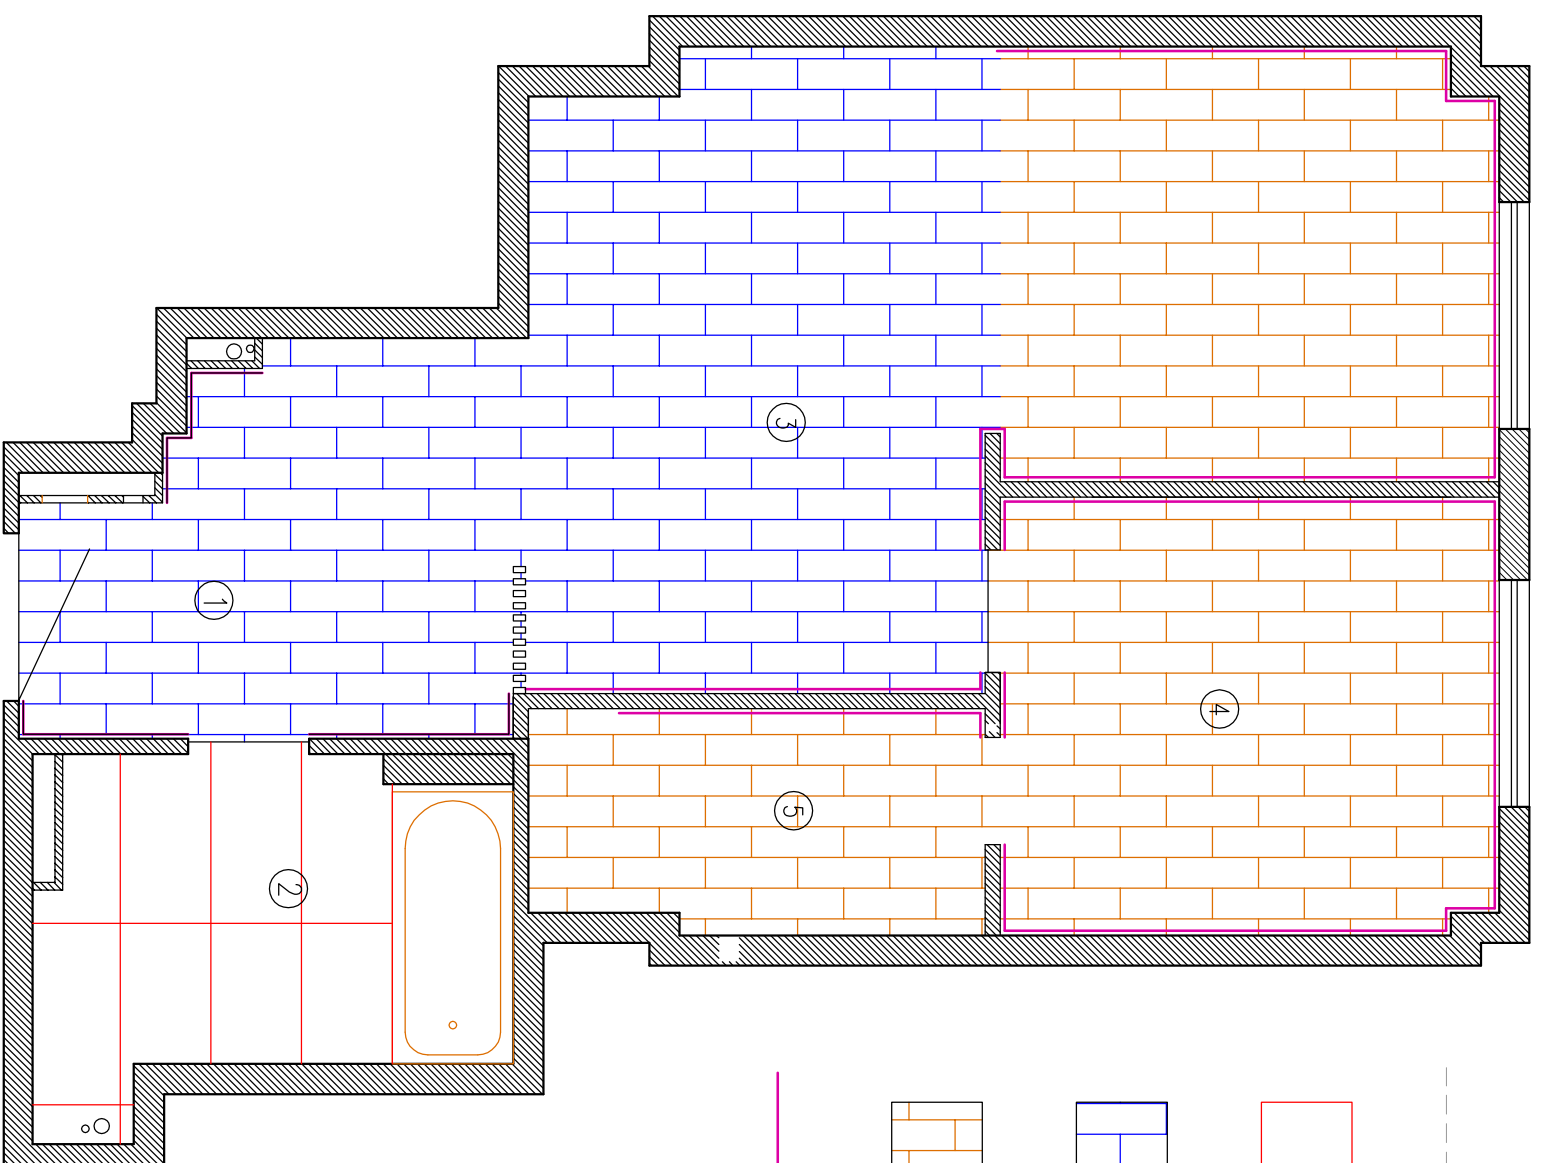

# ДИЗАЙН ИНТЕРЬЕРА

ЭКСПЛИКАЦИЯ ПОМЕЩЕНИЙ

Номер помещения	Наименование пом.	Площадь пом., кв. м.
1		45,1
2		6,9
Всего:		52,0

Условные обозначения:

 — существующие стены и перегородки.

Нпом. — высота помещения

Полн.	Дата	Страница	Лист	Листов
			5	

План отделки стен

Условные обозначения:

---  
Контур мебели

Керамический гранит 1200x600

— Керамогранит под дерево

— Ламинат

— Плинтус